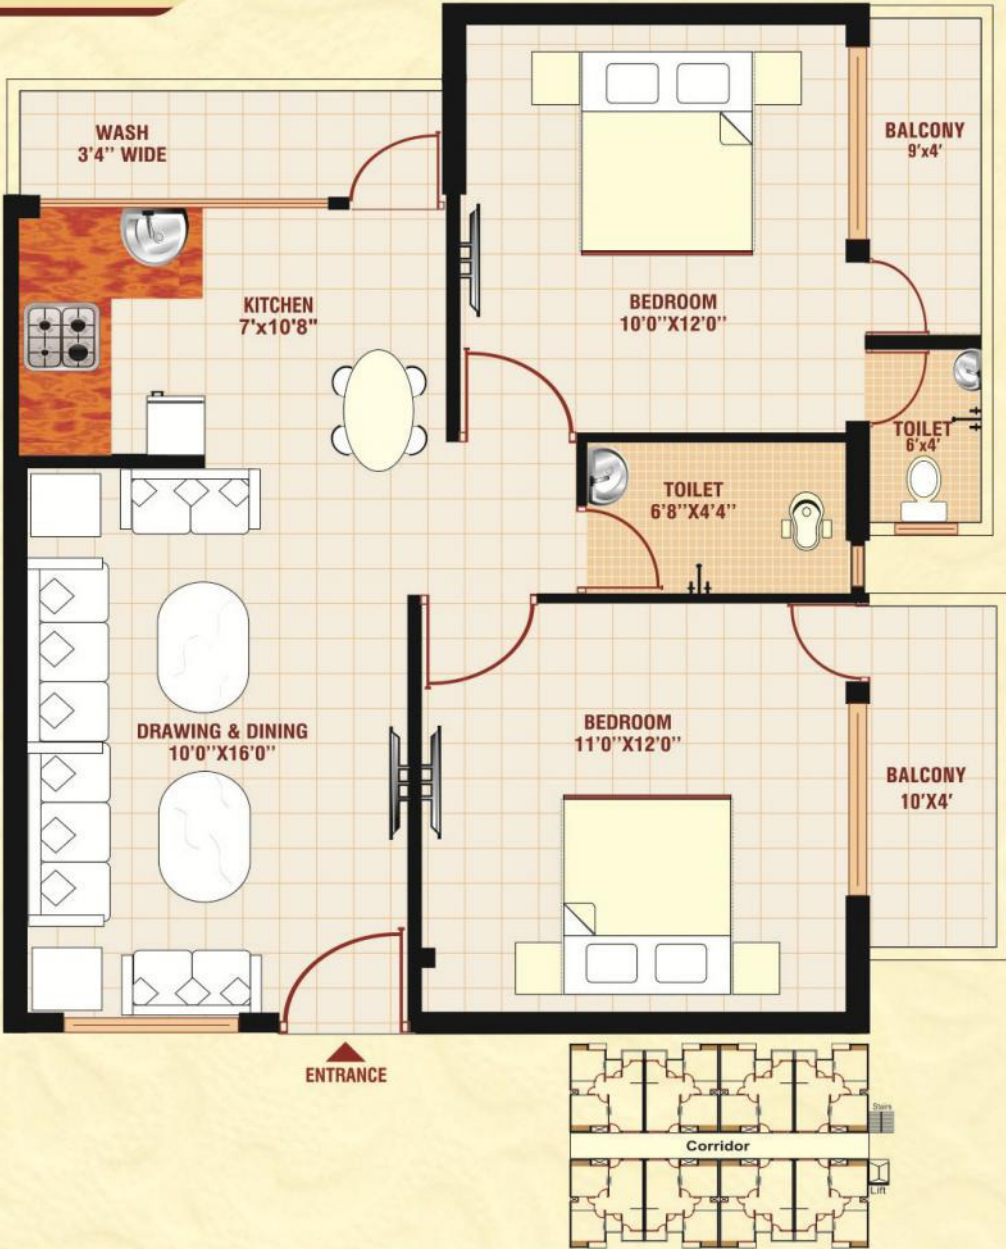

**Tower 1**  
**Type A-3**  
**HIG - 3 BHK**  
**S.B.U Area 1170 Sq.Ft.**

**Tower 2**  
**Type B-1**  
**Sr. MIG - 2 BHK**  
**S.B.U. Area - 1150 Sq.ft.**

Corridor

ENTRANCE

**Tower 1, 2 & 7**  
**Type B-2**  
**Jr. MIG - 2 BHK**  
**S.B.U Area - 870 & 990 Sq.ft.**

**Tower 1, 2 & 7**  
**Type B-2**  
**Jr. MIG - 2 BHK**  
**S.B.U Area - 870 & 990 Sq.ft.**

**Tower 1, 2 & 7**  
**Type B-2**  
**Jr. MIG - 2 BHK**  
**S.B.U Area 850 Sq.Ft.**

Villas 4, 5 & 6 BHK

Floor Size - 25'x50'

Super built up area -  
3000.2400 & 3000 sq.ft.

Villas 4, 5 & 6 BHK

Floor Size - 25'x50'

Super built up area -  
3000.2400 & 3000 sq.ft.

Villas 4, 5 & 6 BHK

Floor Size - 25'x50'

Super built up area -  
3000.2400 & 3000 sq.ft.

Villas 4, 5 & 6 BHK

Floor Size - 25'x50'

Super built up area -  
3000.2400 & 3000 sq.ft.

oor Plan

Ground Floor Plan

Ground Floor Plan

Ground Floor Plan

Ground Floor Plan