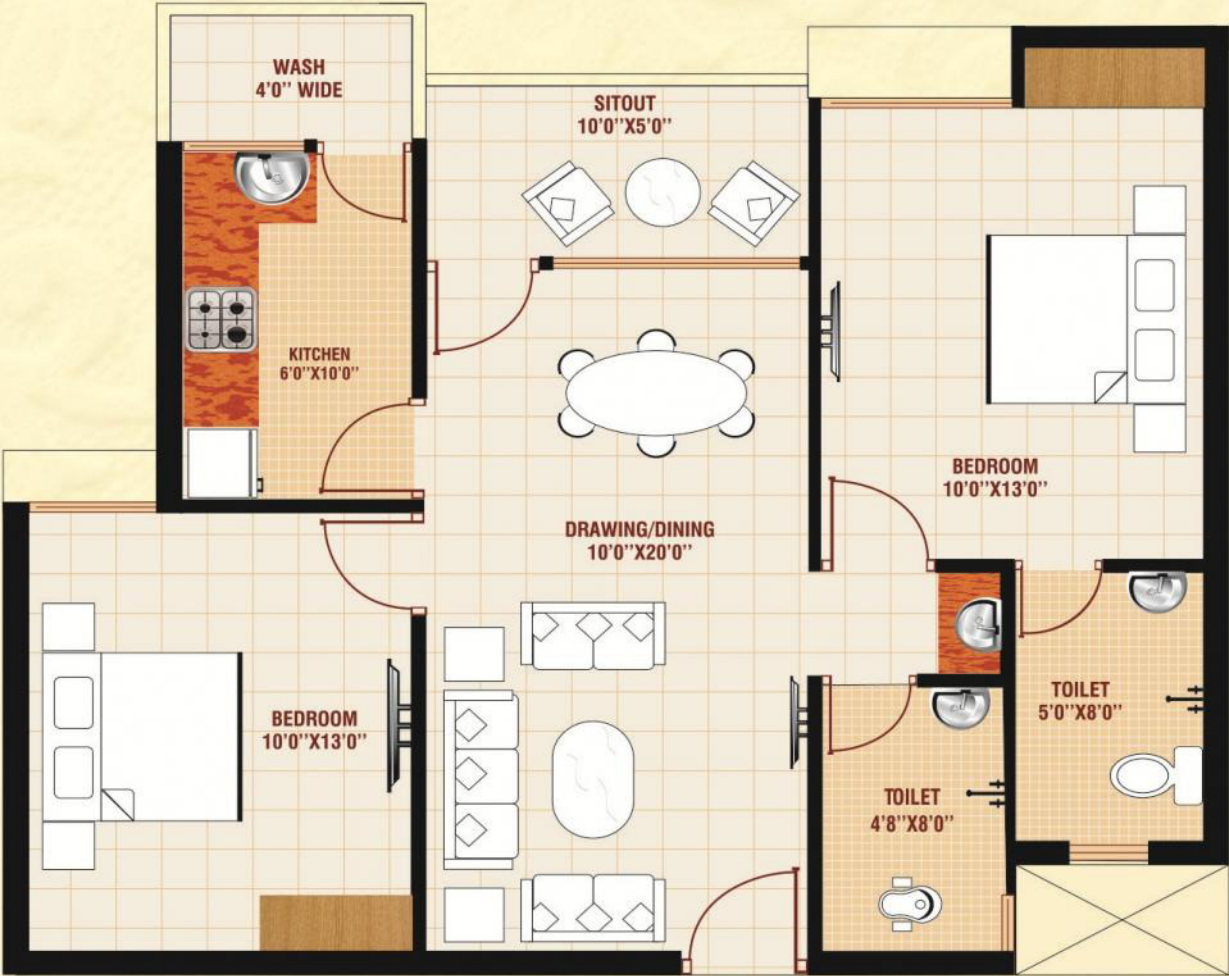

**Tower 1**  
**Type A-3**  
**HIG - 3 BHK**  
**S.B.U Area 1170 Sq.Ft.**

**Tower 2**  
**Type B-1**  
**Sr. MIG - 2 BHK**  
**S.B.U. Area - 1150 Sq.ft.**

Corridor

ENTRANCE

**Tower 1, 2 & 7**  
**Type B-2**  
**Jr. MIG - 2 BHK**  
**S.B.U Area - 870 & 990 Sq.ft.**

**Tower 1, 2 & 7**  
**Type B-2**  
**Jr. MIG - 2 BHK**  
**S.B.U Area - 870 & 990 Sq.ft.**

**Tower 1, 2 & 7**  
**Type B-2**  
**Jr. MIG - 2 BHK**  
**S.B.U Area 850 Sq.Ft.**

Villas 4, 5 & 6 BHK

Floor Size - 25'x50'

Super built up area -  
3000.2400 & 3000 sq.ft.

Villas 4, 5 & 6 BHK

Floor Size - 25'x50'

Super built up area -  
3000.2400 & 3000 sq.ft.

Villas 4, 5 & 6 BHK

Floor Size - 25'x50'

Super built up area -  
3000.2400 & 3000 sq.ft.

Villas 4, 5 & 6 BHK

Floor Size - 25'x50'

Super built up area -  
3000.2400 & 3000 sq.ft.

oor Plan

Ground Floor Plan

Ground Floor Plan

Ground Floor Plan

Ground Floor Plan