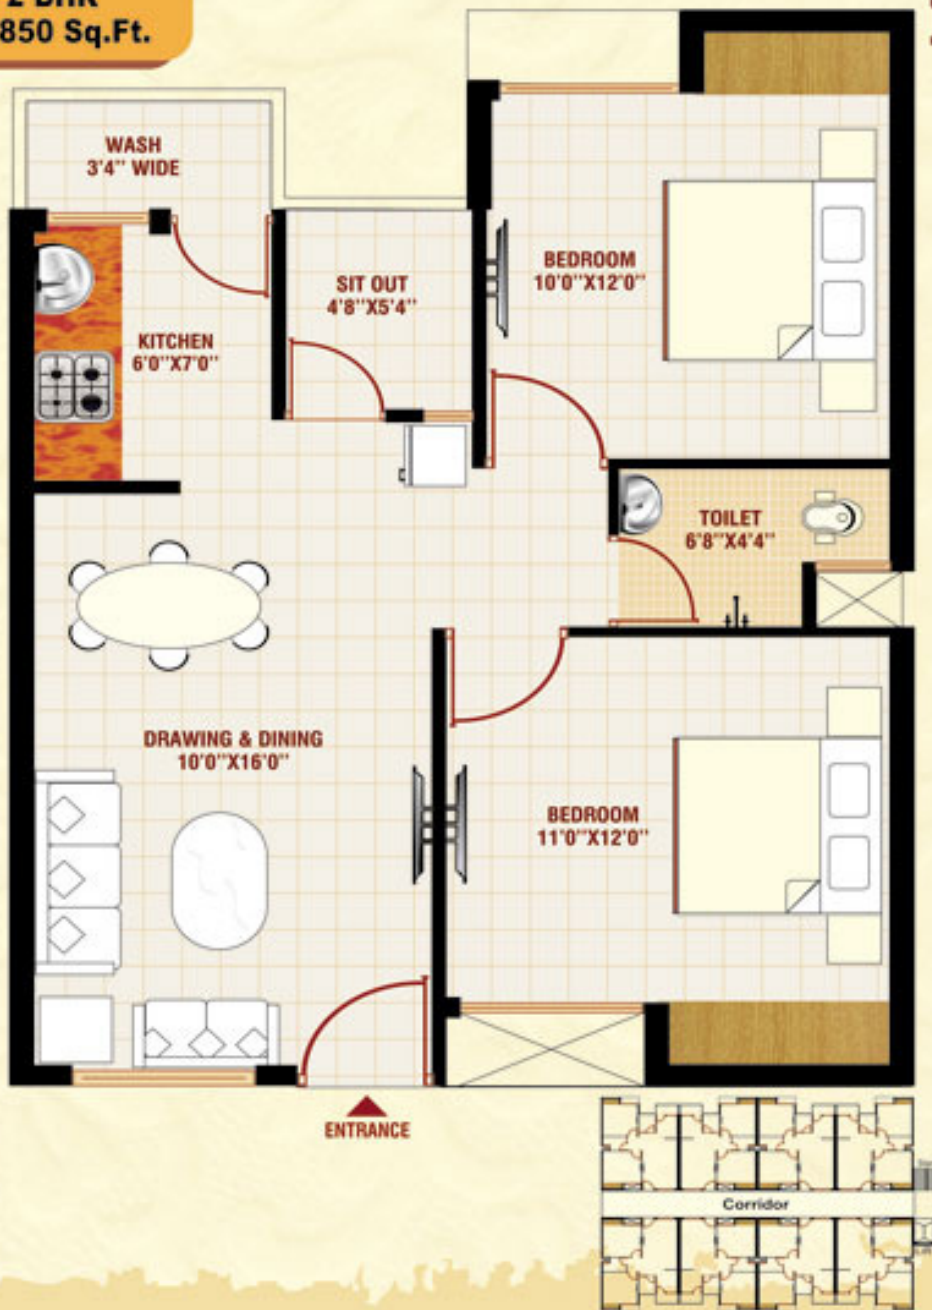

**Tower 1**  
**Type A-3**  
**HIG - 3 BHK**  
**S.B.U Area 1170 Sq.Ft.**

**Tower 2**  
**Type B-1**  
**Sr. MIG - 2 BHK**  
**S.B.U. Area - 1150 Sq.ft.**

Corridor

ENTRANCE

**Tower 1, 2 & 7**  
**Type B-2**  
**Jr. MIG - 2 BHK**  
**S.B.U Area - 870 & 990 Sq.ft.**

**Tower 1, 2 & 7**  
**Type B-2**  
**Jr. MIG - 2 BHK**  
**S.B.U Area - 870 & 990 Sq.ft.**

**Tower 1, 2 & 7**  
**Type B-2**  
**Jr. MIG - 2 BHK**  
**S.B.U Area 850 Sq.Ft.**

Villas 4, 5 & 6 BHK

Floor Size - 25'x50'

Super built up area -  
3000.2400 & 3000 sq.ft.

Villas 4, 5 & 6 BHK

Floor Size - 25'x50'

Super built up area -  
3000.2400 & 3000 sq.ft.

Villas 4, 5 & 6 BHK

Floor Size - 25'x50'

Super built up area -  
3000.2400 & 3000 sq.ft.

Villas 4, 5 & 6 BHK

Floor Size - 25'x50'

Super built up area -  
3000.2400 & 3000 sq.ft.

oor Plan

Ground Floor Plan

Ground Floor Plan

Ground Floor Plan

Ground Floor Plan