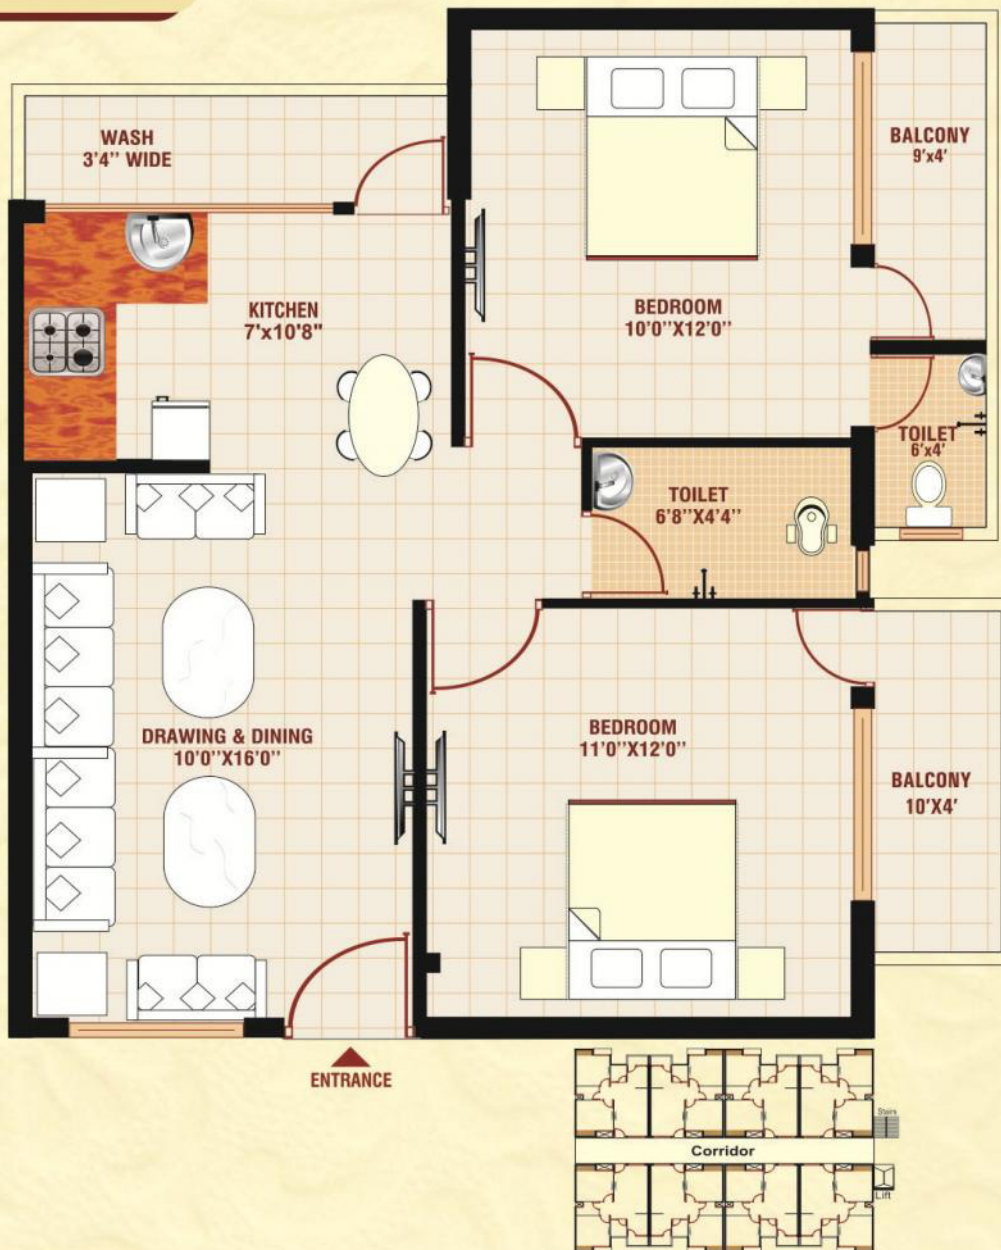

**Tower 1**  
**Type A-3**  
**HIG - 3 BHK**  
**S.B.U Area 1170 Sq.Ft.**

**Tower 2**  
**Type B-1**  
**Sr. MIG - 2 BHK**  
**S.B.U. Area - 1150 Sq.ft.**

Corridor

ENTRANCE

**Tower 1, 2 & 7**  
**Type B-2**  
**Jr. MIG - 2 BHK**  
**S.B.U Area - 870 & 990 Sq.ft.**

**Tower 1, 2 & 7**  
**Type B-2**  
**Jr. MIG - 2 BHK**  
**S.B.U Area - 870 & 990 Sq.ft.**

**Tower 1, 2 & 7**  
**Type B-2**  
**Jr. MIG - 2 BHK**  
**S.B.U Area 850 Sq.Ft.**

Villas 4, 5 & 6 BHK

Floor Size - 25'x50'

Super built up area -  
3000.2400 & 3000 sq.ft.

Villas 4, 5 & 6 BHK

Floor Size - 25'x50'

Super built up area -  
3000.2400 & 3000 sq.ft.

Villas 4, 5 & 6 BHK

Floor Size - 25'x50'

Super built up area -  
3000.2400 & 3000 sq.ft.

Villas 4, 5 & 6 BHK

Floor Size - 25'x50'

Super built up area -  
3000.2400 & 3000 sq.ft.

oor Plan

Ground Floor Plan

Ground Floor Plan

Ground Floor Plan

Ground Floor Plan