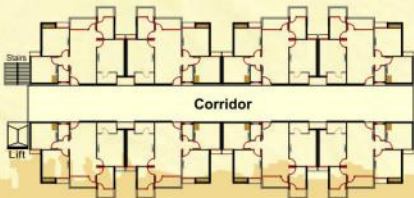

**Tower 1**  
**Type A-3**  
**HIG - 3 BHK**  
**S.B.U Area 1170 Sq.Ft.**

**Tower 2**  
**Type B-1**  
**Sr. MIG - 2 BHK**  
**S.B.U. Area - 1150 Sq.ft.**

Corridor

ENTRANCE

**Tower 1, 2 & 7**  
**Type B-2**  
**Jr. MIG - 2 BHK**  
**S.B.U Area - 870 & 990 Sq.ft.**

**Tower 1, 2 & 7**  
**Type B-2**  
**Jr. MIG - 2 BHK**  
**S.B.U Area - 870 & 990 Sq.ft.**

**Tower 1, 2 & 7**  
**Type B-2**  
**Jr. MIG - 2 BHK**  
**S.B.U Area 850 Sq.Ft.**

Villas 4, 5 & 6 BHK

Floor Size - 25'x50'

Super built up area -  
3000.2400 & 3000 sq.ft.

Villas 4, 5 & 6 BHK

Floor Size - 25'x50'

Super built up area -  
3000.2400 & 3000 sq.ft.

Villas 4, 5 & 6 BHK

Floor Size - 25'x50'

Super built up area -  
3000.2400 & 3000 sq.ft.

Villas 4, 5 & 6 BHK

Floor Size - 25'x50'

Super built up area -  
3000.2400 & 3000 sq.ft.

oor Plan

Ground Floor Plan

Ground Floor Plan

Ground Floor Plan

Ground Floor Plan