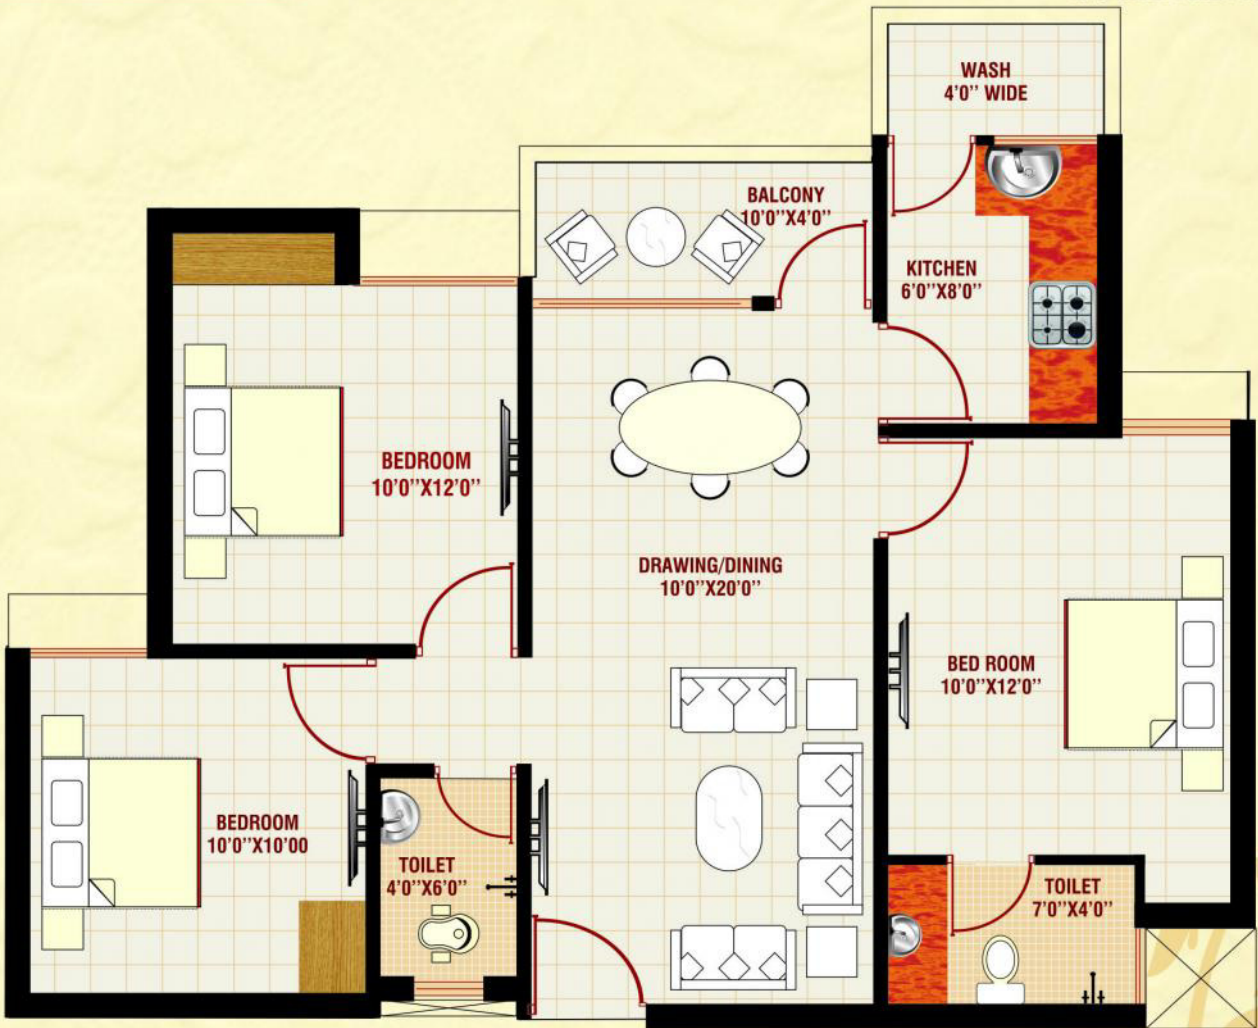

**Tower 1**  
**Type A-3**  
**HIG - 3 BHK**  
**S.B.U Area 1170 Sq.Ft.**

**Tower 2**  
**Type B-1**  
**Sr. MIG - 2 BHK**  
**S.B.U. Area - 1150 Sq.ft.**

Corridor

ENTRANCE

**Tower 1, 2 & 7**  
**Type B-2**  
**Jr. MIG - 2 BHK**  
**S.B.U Area - 870 & 990 Sq.ft.**

**Tower 1, 2 & 7**  
**Type B-2**  
**Jr. MIG - 2 BHK**  
**S.B.U Area - 870 & 990 Sq.ft.**

**Tower 1, 2 & 7**  
**Type B-2**  
**Jr. MIG - 2 BHK**  
**S.B.U Area 850 Sq.Ft.**

Villas 4, 5 & 6 BHK

Floor Size - 25'x50'

Super built up area -  
3000.2400 & 3000 sq.ft.

Villas 4, 5 & 6 BHK

Floor Size - 25'x50'

Super built up area -  
3000.2400 & 3000 sq.ft.

Villas 4, 5 & 6 BHK

Floor Size - 25'x50'

Super built up area -  
3000.2400 & 3000 sq.ft.

Villas 4, 5 & 6 BHK

Floor Size - 25'x50'

Super built up area -  
3000.2400 & 3000 sq.ft.

oor Plan

Ground Floor Plan

Ground Floor Plan

Ground Floor Plan

Ground Floor Plan